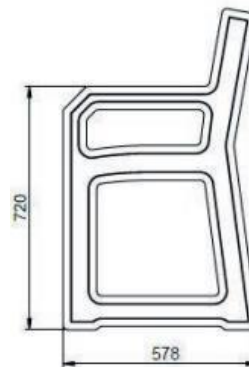

Die perfekte Unterstützung

Material: hanit® Recyclingkunststoff

Oberfläche: Strukturiert, gemasert

Abmessung (B x T x H): ca. 160 x 57,5 x 95 cm

Sitzhöhe: 52 cm

Gewicht: ca. 80,5 kg

Belattung: Typ Premium 6 Bankbohlen 150 x 12 x 4,7 cm

Zubehör: Bodenanker Typ 1

Farbe	Abmessungen BxTxH in cm	Gewicht in kg
Braun	160x57,5x95	80,5